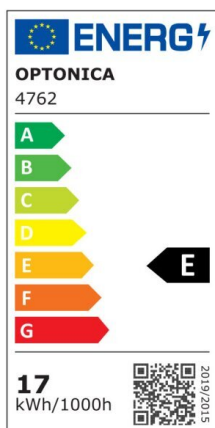

LED Strip 2835 Non-Waterproof Professional Edition

Potenza

9.6W/m

Colore della luce

White Light (WH)

CE

RoHS

Specifiche tecniche

Numero di catalogo	4710
Angolo del fascio luminoso	120°
Marchio	Optonica
Codice Prodotto	ST2835-A1
Designazione del colore	White Light (WH)
Temperatura colore correlata	6000K
Dimmerabile	Yes
EAN Codice	3800156647107
Consumo energetico	9.6/m kWh/1000h
Etichetta di efficienza energetica	G
flusso per watt	63lm/W
Input voltage	12V

Instant On	0.2s
IP	20
Tipo di LED	SMD
LEDs/m	120
Durata	25 000 Hours
Flusso luminoso residuo al termine del periodo di funzionamento	70%
Materiale	Flex PCB
Cicli di accensione / spegnimento	25 000x
Frequenza operativa	50-60Hz
Potenza per metro	9.6W/m
Power factor	0.5
Ra ≥	80
Bobina	5m
Temperatura	-30°C / +50°C
Garanzia	2 Years
Weight of Product	75 gr. /Roll