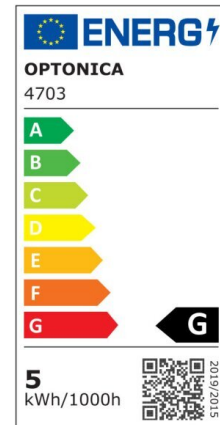

LED Strip 2835 Non-Waterproof Professional Edition

Potenza

9.6W/m

Colore della luce

White Light (WH)

CE

RoHS

Specifiche tecniche

Numero di catalogo	4710
Angolo del fascio luminoso	120°
Marchio	Optonica
Codice Prodotto	ST2835-A1
Designazione del colore	White Light (WH)
Temperatura colore correlata	6000K
Dimmerabile	Yes
EAN Codice	3800156647107
Consumo energetico	9.6/m kWh/1000h
Etichetta di efficienza energetica	G
flusso per watt	63lm/W
Input voltage	12V

Instant On	0.2s
IP	20
Tipo di LED	SMD
LEDs/m	120
Durata	25 000 Hours
Flusso luminoso residuo al termine del periodo di funzionamento	70%
Materiale	Flex PCB
Cicli di accensione / spegnimento	25 000x
Frequenza operativa	50-60Hz
Potenza per metro	9.6W/m
Power factor	0.5
Ra ≥	80
Bobina	5m
Temperatura	-30°C / +50°C
Garanzia	2 Years
Weight of Product	75 gr. /Roll