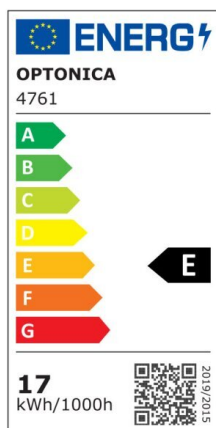

LED Strip 2835 Non-Waterproof Professional Edition

Potenza

9.6W/m

Colore della luce

White Light (WH)

CE

RoHS

Specifiche tecniche

Numero di catalogo	4710
Angolo del fascio luminoso	120°
Marchio	Optonica
Codice Prodotto	ST2835-A1
Designazione del colore	White Light (WH)
Temperatura colore correlata	6000K
Dimmerabile	Yes
EAN Codice	3800156647107
Consumo energetico	9.6/m kWh/1000h
Etichetta di efficienza energetica	G
flusso per watt	63lm/W
Input voltage	12V

Instant On	0.2s
IP	20
Tipo di LED	SMD
LEDs/m	120
Durata	25 000 Hours
Flusso luminoso residuo al termine del periodo di funzionamento	70%
Materiale	Flex PCB
Cicli di accensione / spegnimento	25 000x
Frequenza operativa	50-60Hz
Potenza per metro	9.6W/m
Power factor	0.5
Ra ≥	80
Bobina	5m
Temperatura	-30°C / +50°C
Garanzia	2 Years
Weight of Product	75 gr. /Roll