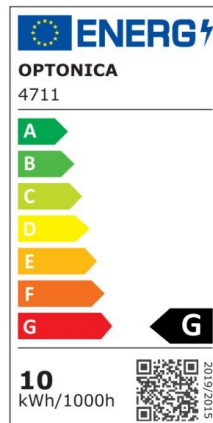

LED Strip 2835 Non-Waterproof Professional Edition

Potenza

9.6W/m

Colore della luce

White Light (WH)

CE

RoHS

Specifiche tecniche

Numero di catalogo	4710
Angolo del fascio luminoso	120°
Marchio	Optonica
Codice Prodotto	ST2835-A1
Designazione del colore	White Light (WH)
Temperatura colore correlata	6000K
Dimmerabile	Yes
EAN Codice	3800156647107
Consumo energetico	9.6/m kWh/1000h
Etichetta di efficienza energetica	G
flusso per watt	63lm/W
Input voltage	12V

Instant On	0.2s
IP	20
Tipo di LED	SMD
LEDs/m	120
Durata	25 000 Hours
Flusso luminoso residuo al termine del periodo di funzionamento	70%
Materiale	Flex PCB
Cicli di accensione / spegnimento	25 000x
Frequenza operativa	50-60Hz
Potenza per metro	9.6W/m
Power factor	0.5
Ra ≥	80
Bobina	5m
Temperatura	-30°C / +50°C
Garanzia	2 Years
Weight of Product	75 gr. /Roll