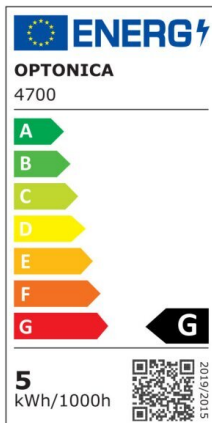

LED Strip 2835 Non-Waterproof Professional Edition

Potenza

9.6W/m

Colore della luce

White Light (WH)

CE

RoHS

Specifiche tecniche

Numero di catalogo	4710
Angolo del fascio luminoso	120°
Marchio	Optonica
Codice Prodotto	ST2835-A1
Designazione del colore	White Light (WH)
Temperatura colore correlata	6000K
Dimmerabile	Yes
EAN Codice	3800156647107
Consumo energetico	9.6/m kWh/1000h
Etichetta di efficienza energetica	G
flusso per watt	63lm/W
Input voltage	12V

Instant On	0.2s
IP	20
Tipo di LED	SMD
LEDs/m	120
Durata	25 000 Hours
Flusso luminoso residuo al termine del periodo di funzionamento	70%
Materiale	Flex PCB
Cicli di accensione / spegnimento	25 000x
Frequenza operativa	50-60Hz
Potenza per metro	9.6W/m
Power factor	0.5
Ra ≥	80
Bobina	5m
Temperatura	-30°C / +50°C
Garanzia	2 Years
Weight of Product	75 gr. /Roll