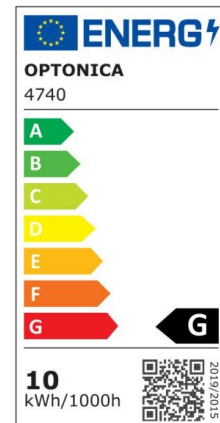

LED Strip 2835 Non-Waterproof Professional Edition

Potenza

9.6W/m

Colore della luce

White Light (WH)

CE

RoHS

Specifiche tecniche

Numero di catalogo	4710
Angolo del fascio luminoso	120°
Marchio	Optonica
Codice Prodotto	ST2835-A1
Designazione del colore	White Light (WH)
Temperatura colore correlata	6000K
Dimmerabile	Yes
EAN Codice	3800156647107
Consumo energetico	9.6/m kWh/1000h
Etichetta di efficienza energetica	G
flusso per watt	63lm/W
Input voltage	12V

Instant On	0.2s
IP	20
Tipo di LED	SMD
LEDs/m	120
Durata	25 000 Hours
Flusso luminoso residuo al termine del periodo di funzionamento	70%
Materiale	Flex PCB
Cicli di accensione / spegnimento	25 000x
Frequenza operativa	50-60Hz
Potenza per metro	9.6W/m
Power factor	0.5
Ra ≥	80
Bobina	5m
Temperatura	-30°C / +50°C
Garanzia	2 Years
Weight of Product	75 gr. /Roll