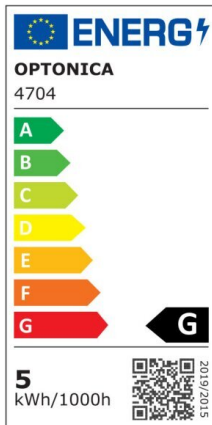

LED Strip 2835 Non-Waterproof Professional Edition

Potenza

9.6W/m

Colore della luce

White Light (WH)

CE

RoHS

Specifiche tecniche

Numero di catalogo	4710
Angolo del fascio luminoso	120°
Marchio	Optonica
Codice Prodotto	ST2835-A1
Designazione del colore	White Light (WH)
Temperatura colore correlata	6000K
Dimmerabile	Yes
EAN Codice	3800156647107
Consumo energetico	9.6/m kWh/1000h
Etichetta di efficienza energetica	G
flusso per watt	63lm/W
Input voltage	12V

Instant On	0.2s
IP	20
Tipo di LED	SMD
LEDs/m	120
Durata	25 000 Hours
Flusso luminoso residuo al termine del periodo di funzionamento	70%
Materiale	Flex PCB
Cicli di accensione / spegnimento	25 000x
Frequenza operativa	50-60Hz
Potenza per metro	9.6W/m
Power factor	0.5
Ra ≥	80
Bobina	5m
Temperatura	-30°C / +50°C
Garanzia	2 Years
Weight of Product	75 gr. /Roll