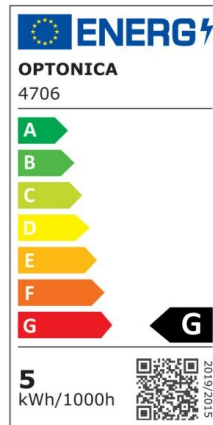

LED Strip 2835 Non-Waterproof Professional Edition

Potenza

9.6W/m

Colore della luce

White Light (WH)

CE

RoHS

Specifiche tecniche

Numero di catalogo	4710
Angolo del fascio luminoso	120°
Marchio	Optonica
Codice Prodotto	ST2835-A1
Designazione del colore	White Light (WH)
Temperatura colore correlata	6000K
Dimmerabile	Yes
EAN Codice	3800156647107
Consumo energetico	9.6/m kWh/1000h
Etichetta di efficienza energetica	G
flusso per watt	63lm/W
Input voltage	12V

Instant On	0.2s
IP	20
Tipo di LED	SMD
LEDs/m	120
Durata	25 000 Hours
Flusso luminoso residuo al termine del periodo di funzionamento	70%
Materiale	Flex PCB
Cicli di accensione / spegnimento	25 000x
Frequenza operativa	50-60Hz
Potenza per metro	9.6W/m
Power factor	0.5
Ra ≥	80
Bobina	5m
Temperatura	-30°C / +50°C
Garanzia	2 Years
Weight of Product	75 gr. /Roll