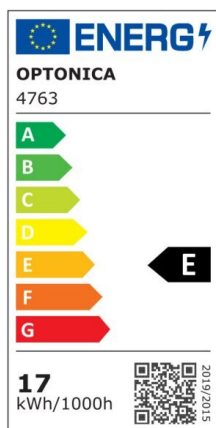

LED Strip 2835 Non-Waterproof Professional Edition

Potenza

9.6W/m

Colore della luce

White Light (WH)

CE

RoHS

Specifiche tecniche

Numero di catalogo	4710
Angolo del fascio luminoso	120°
Marchio	Optonica
Codice Prodotto	ST2835-A1
Designazione del colore	White Light (WH)
Temperatura colore correlata	6000K
Dimmerabile	Yes
EAN Codice	3800156647107
Consumo energetico	9.6/m kWh/1000h
Etichetta di efficienza energetica	G
flusso per watt	63lm/W
Input voltage	12V

Instant On	0.2s
IP	20
Tipo di LED	SMD
LEDs/m	120
Durata	25 000 Hours
Flusso luminoso residuo al termine del periodo di funzionamento	70%
Materiale	Flex PCB
Cicli di accensione / spegnimento	25 000x
Frequenza operativa	50-60Hz
Potenza per metro	9.6W/m
Power factor	0.5
Ra ≥	80
Bobina	5m
Temperatura	-30°C / +50°C
Garanzia	2 Years
Weight of Product	75 gr. /Roll