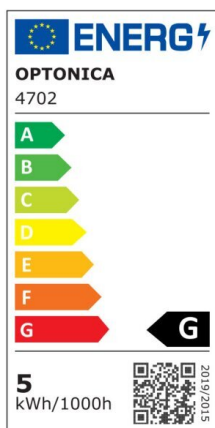

LED Strip 2835 Non-Waterproof Professional Edition

Potenza

9.6W/m

Colore della luce

White Light (WH)

CE

RoHS

Specifiche tecniche

Numero di catalogo	4710
Angolo del fascio luminoso	120°
Marchio	Optonica
Codice Prodotto	ST2835-A1
Designazione del colore	White Light (WH)
Temperatura colore correlata	6000K
Dimmerabile	Yes
EAN Codice	3800156647107
Consumo energetico	9.6/m kWh/1000h
Etichetta di efficienza energetica	G
flusso per watt	63lm/W
Input voltage	12V

Instant On	0.2s
IP	20
Tipo di LED	SMD
LEDs/m	120
Durata	25 000 Hours
Flusso luminoso residuo al termine del periodo di funzionamento	70%
Materiale	Flex PCB
Cicli di accensione / spegnimento	25 000x
Frequenza operativa	50-60Hz
Potenza per metro	9.6W/m
Power factor	0.5
Ra ≥	80
Bobina	5m
Temperatura	-30°C / +50°C
Garanzia	2 Years
Weight of Product	75 gr. /Roll